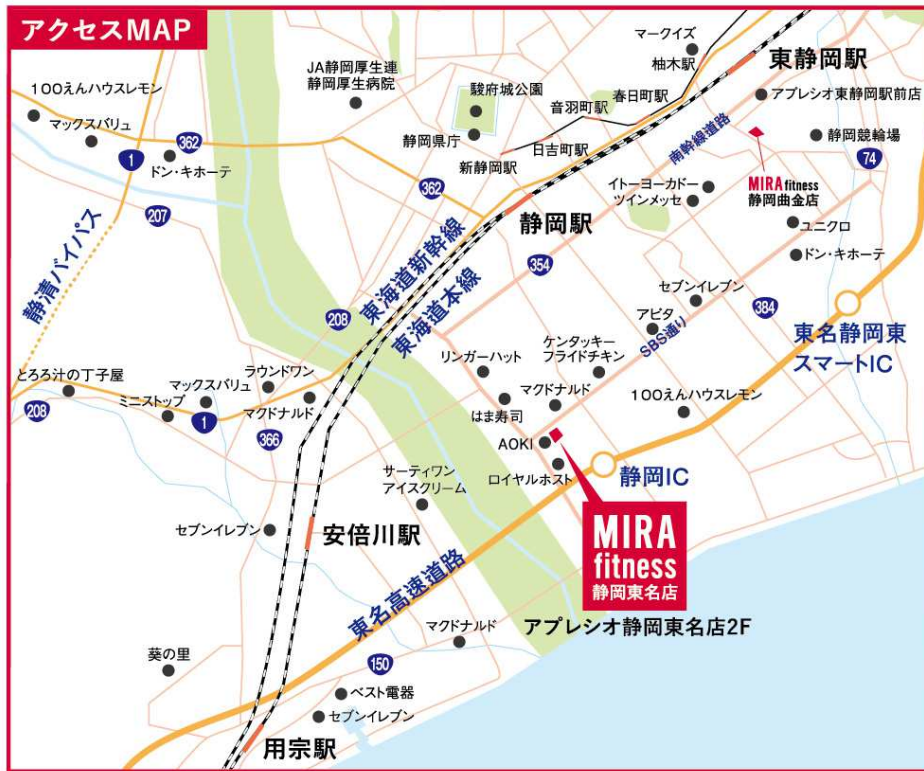

ミラフィットネスは店舗間の相互利用が可能。静岡東名店は東名高速・静岡インターから北へ車で 1 分、南中央通り(SBS 通り)沿いにあり、3 号店の静岡曲金店からも車で約 10 分とアクセスの良い店舗立地です。

プレオープン日: 2019 年 2 月 28 日(木)

グランドオープン日: 2019 年 3 月 28 日(木)

営業時間: 24 時間(スタッフの常駐は金曜日を除く 11:00~20:00)

定休日: 年中無休(金曜日はノースタッフデイ)

所在地: 〒422-8051 静岡県静岡市駿河区中野新田 326-1 TEL/FAX: 054-260-4188

立地環境: ロードサイド(東名高速・静岡 IC を北へ車で 1 分、中野新田交差点から南中央通りを東へ 1 分)

店舗坪数 約 70 坪

■施設・サービス

トレーニングマシン

- カーディオ(トレッドミル 7 台、エレプティカル 2 台、バイク 3 台)計 12 台
- ウェイトマシン(12 種のトレーニング+ファンクショナルトレーニング)計 7 台
- フリーウェイト機器(ハーフラック 1 台、スミスマシン 1 台、ベンチ 4 台)計 6 台
- ダンベルラック 2 台、ダンベル 1~30kg、オリンピックバー、グリップディスク 1.25~20kg

■公式サイト

<https://mirafitness.jp/>

【アクセス】

【店舗俯瞰図】

【カフェラウンジ(オプション)】

MIRA fitness 会員様専用オプション

カフェ・ラウンジ

※画像はイメージです。