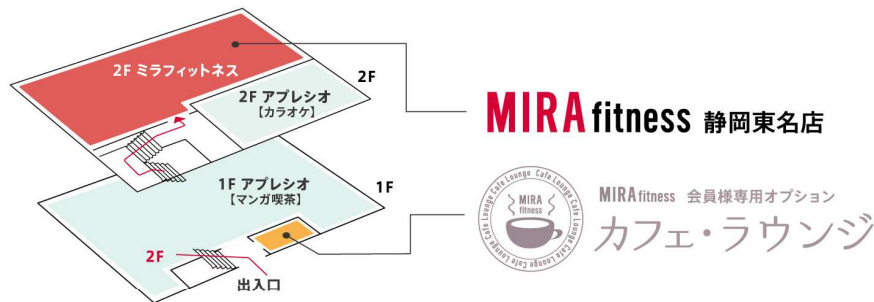

所在地: 〒422-8051 静岡県静岡市駿河区中野新田 326-1 TEL/FAX: 054-260-4188

立地環境: ロードサイド(東名高速・静岡 IC を北へ車で 1 分、中野新田交差点から南中央通りを東へ 1 分)

店舗坪数 約 70 坪

■施設・サービス

トレーニングマシン

- カーディオ(トレッドミル 7 台、エレプティカル 2 台、バイク 3 台)計 12 台
- ウェイトマシン(12 種のトレーニング+ファンクショナルトレーニング)計 7 台
- フリーウェイト機器(ハーフラック 1 台、スミスマシン 1 台、ベンチ 4 台)計 6 台
- ダンベルラック 2 台、ダンベル 1~30kg、オリンピックバー、グリップディスク 1.25~20kg

■サービス

- ストレッチエリア
- 無料ロッカー
- 飲料自動販売機
- 高精度体成分分析装置
- 館内 Wi-Fi 設置

■オプション(月額)

- 水素水
- 契約ロッカー
- カフェラウンジ(同施設・アプレシオ東名店 1 階に併設)

■店舗の特徴

- ・24 時間営業。
- ・スタイリッシュで清潔感のある内装イメージ。
- ・有酸素運動マシンには、インターネットの利用やテレビの視聴もできる最新のコンソール。
- ・同ブランド他店舗との会員カード相互利用可能。
- ・警備会社と連携したセキュリティシステム。
- ・女性に優しい専用ロッカールームやシャワー、女性専用エリアの出入りは IC カードで管理。
- ・本格フリーウェイトも充実。
- ・専用カフェラウンジ(オプション契約。アプレシオのコミック、雑誌、カフェの利用が可能)。

■公式サイト

<https://mirafitness.jp/>

【アクセス】

【店舗俯瞰図】

【カフェラウンジ(オプション)】

MIRA fitness 会員様専用オプション

カフェ・ラウンジ

※画像はイメージです。