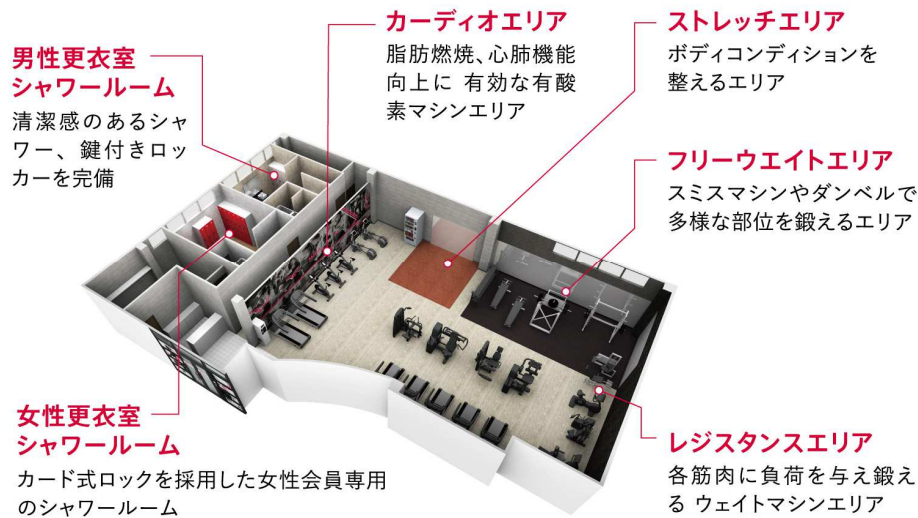

店内には最新の有酸素マシン・ウエイトトレーニングマシン・フリーウエイト機器を揃え、リーズナブルな月会費で無理なくトレーニングが継続できるようになっています。店内の防犯カメラは警備会社セコムと連動、会員専用の出入館システムや女性専用ロッカールームも IC カードで管理され、女性のお客様おひとりでも安心して利用いただける万全のセキュリティ態勢となっています。

また東名店施設 1 階にはカフェラウンジスペースをオプションでご用意。ラウンジ内では、併設店舗アプレシオの 60 種類以上のフリードリンクサービス(ソフトクリーム含む)や、2 万 5 千冊以上のコミック・150 誌以上の雑誌が利用でき、トレーニング終わりにくつろぎいただくこともできます。そのほか Wi-Fi 完備、最新のマッサージチェアもございます。

■サービス

- ストレッチエリア
- 無料ロッカー
- 飲料自動販売機
- 高精度体成分分析装置
- 館内 Wi-Fi 設置

■オプション(月額)

- 水素水
- 契約ロッカー
- カフェラウンジ(同施設・アプレシオ東名店 1 階に併設)

■店舗の特徴

- ・24 時間営業。
- ・スタイリッシュで清潔感のある内装イメージ。
- ・有酸素運動マシンには、インターネットの利用やテレビの視聴もできる最新のコンソール。
- ・同ブランド他店舗との会員カード相互利用可能。
- ・警備会社と連携したセキュリティシステム。
- ・女性に優しい専用ロッカールームやシャワー、女性専用エリアの出入りは IC カードで管理。
- ・本格フリーウェイトも充実。
- ・専用カフェラウンジ(オプション契約。アプレシオのコミック、雑誌、カフェの利用が可能)。

■公式サイト

<https://mirafitness.jp/>

【アクセス】

【店舗俯瞰図】

【カフェラウンジ(オプション)】

MIRA fitness 会員様専用オプション

カフェ・ラウンジ

※画像はイメージです。