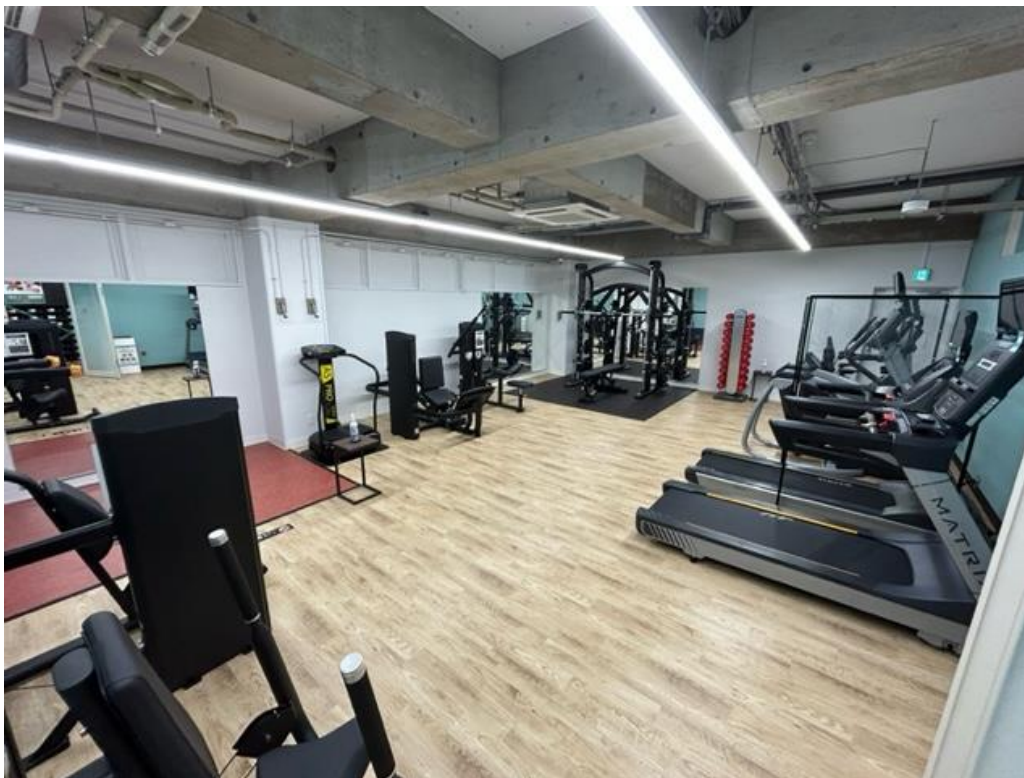

## ■サービス

- 女性専用エリア
- マッサージチェア 3台
- ストレッチエリア
- 館内 Wi-Fi 設置
- 無料ロッカー
- 高精度体成分分析装置
- 飲料自動販売機
- タンニングマシン(有料)
- ストレッチマシン ZERO-i 5台

## ■店舗の特徴

- ・24時間営業、年中無休。
- ・スタイリッシュで清潔感のある内装イメージ。
- ・有酸素運動マシンには、インターネットの利用やテレビの視聴もできる最新のコンソール。
- ・同ブランド他店舗との会員カード相互利用可能。
- ・警備会社と連携したセキュリティシステム。
- ・女性に優しい専用エリア、ロッカールームとシャワー、出入りはICカード管理で安心。
- ・本格フリーウェイトも充実。
- ・最高クラス、最新マッサージチェア完備。

## 【店舗アクセス】

【店舗外観】

【店舗内観\_1階】

【店舗内観\_2階】

【女性専用フィットネスエリア\_2階】

以上