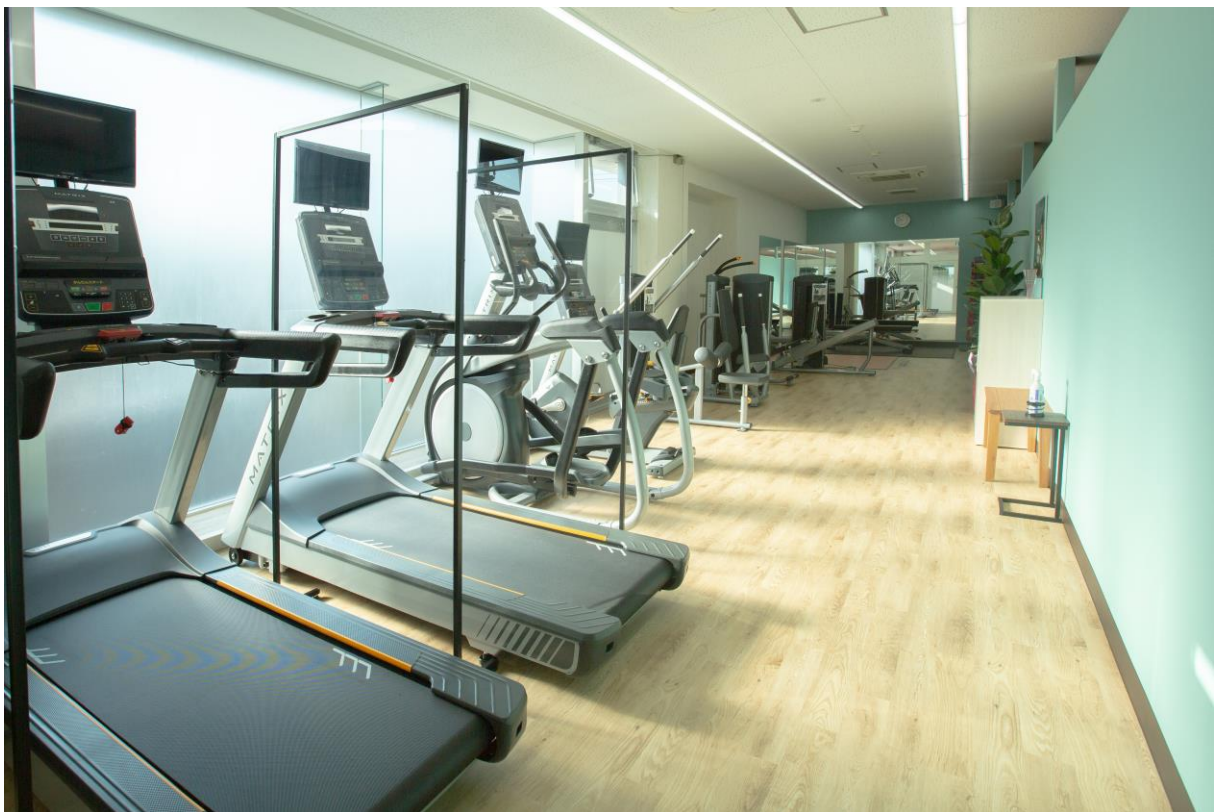

他店舗で好評いただいている女性専用エリアやセルフエステマシン「CELLZEROSMART」も導入致します。女性専用エリアは遮られた空間で男性の目を気にすることなくストレッチやウエイトトレーニングマシンを行え、女性のお悩みに特化したマシンを各種取り揃えております。セルフエステマシンで身体を温めてから適度な運動を行うことによって効果的に脂肪燃焼しやすくなり、理想のボディラインを目指すことも可能です。

■店舗情報

・マッサージチェア 3 台

・ストレッチマシン 4 台

■サービス

○女性専用エリア ○マッサージチェア 3台 ○ストレッチエリア ○館内 Wi-Fi 設置

○無料ロッカー ○高精度体成分分析装置 ○飲料自動販売機 ○ストレッチマシン ZERO-i 4 台

■オプション(月額)

○水素水 ○契約ロッカー ○あんしんサポート ○レンタルウェア ○プロテインサーバー

■店舗の特徴

- ・24 時間営業、年中無休。
- ・スタイリッシュで清潔感のある内装イメージ。
- ・有酸素運動マシンには、インターネットの利用やテレビの視聴もできる最新のコンソール。
- ・同ブランド他店舗との会員カード相互利用可能。
- ・警備会社と連携したセキュリティシステム。
- ・女性に優しい専用エリア、ロッカールームとシャワー、出入りは IC カード管理で安心。
- ・本格フリーウェイトも充実。
- ・最高クラス、最新マッサージチェア完備。

■公式サイト

<https://mirafitness.jp/>

【店舗アクセス】

【店舗外観】

【店舗内観①】

【店内内観②】

【女性専用フィットネスエリア】

【セルフエステ】