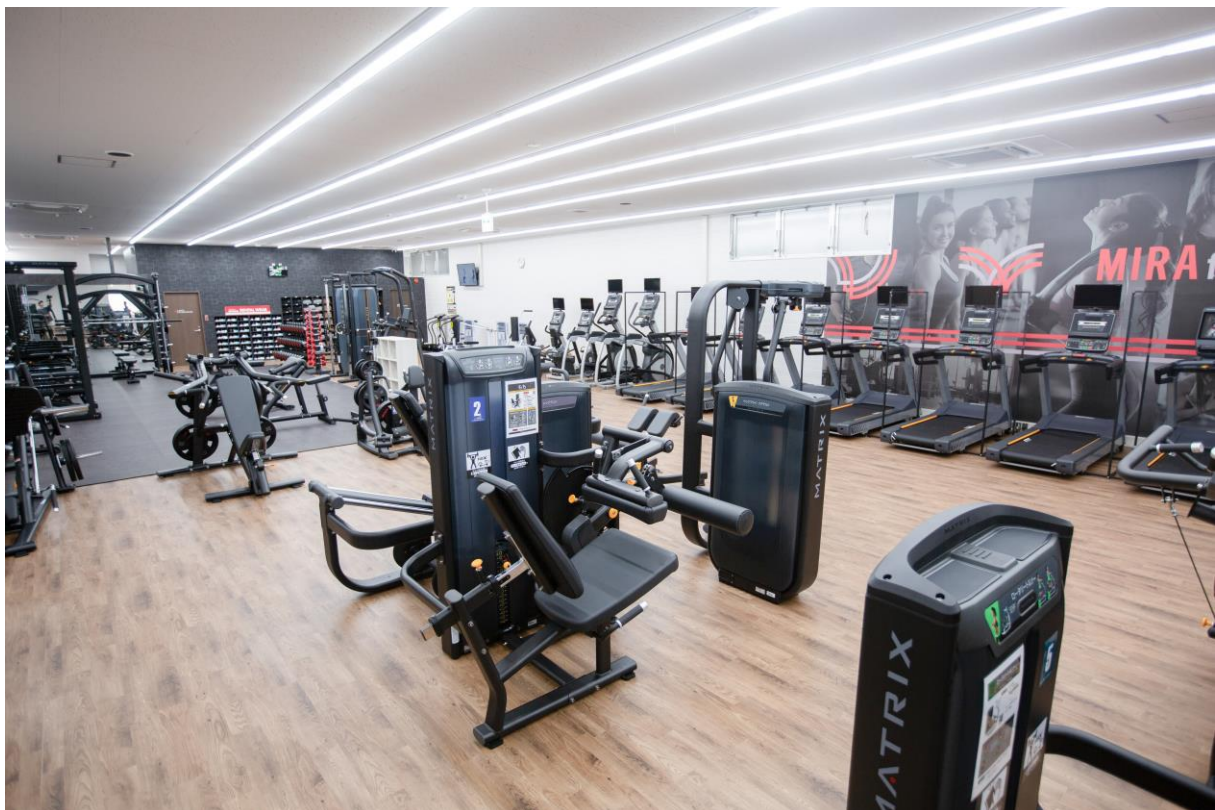

また、他店舗で好評いただいている女性専用エリアや男女兼用セルフエステマシン「CELLZEROMAX」も導入致します。女性専用エリアは遮られた空間で男性の目を気にすることなくストレッチやウェイトトレーニングマシンを行え、女性のお悩みに特化したマシンを各種取り揃えております。セルフエステマシンで身体を温めてから適度な運動を行うことによって効果的に脂肪燃焼しやすくなり、理想のボディラインを目指すことも可能です。

## ■サービス

- 女性専用エリア ○マッサージチェア 3 台 ○セルフエステルーム ○ストレッチエリア ○館内 Wi-fi 設置
- 無料ロッカー ○高精度体成分分析装置 ○飲料自動販売機 ○ストレッチマシン ZEROMAX 5 台

## ■店舗の特徴

- ・24 時間営業、年中無休。
- ・スタイリッシュで清潔感のある内装イメージ。
- ・有酸素運動マシンには、インターネットの利用やテレビの視聴もできる最新のコンソール。
- ・同ブランド他店舗との会員カード相互利用可能。
- ・警備会社と連携したセキュリティシステム。
- ・女性に優しい専用エリア、ロッカールームとシャワー、出入りは IC カード管理で安心。
- ・本格フリーウェイトも充実。
- ・無料のセルフエステルーム完備。
- ・最高クラス、最新マッサージチェア完備。
- ・最新型シミュレーションゴルフ世界 134 コースがプレイ可能

## 【店舗アクセス】

【店舗外観】

【店舗内観①】

【店内内観②】

【シミュレーションゴルフエリア】

【女性専用フィットネスエリア】

【セルフエステ】

以上